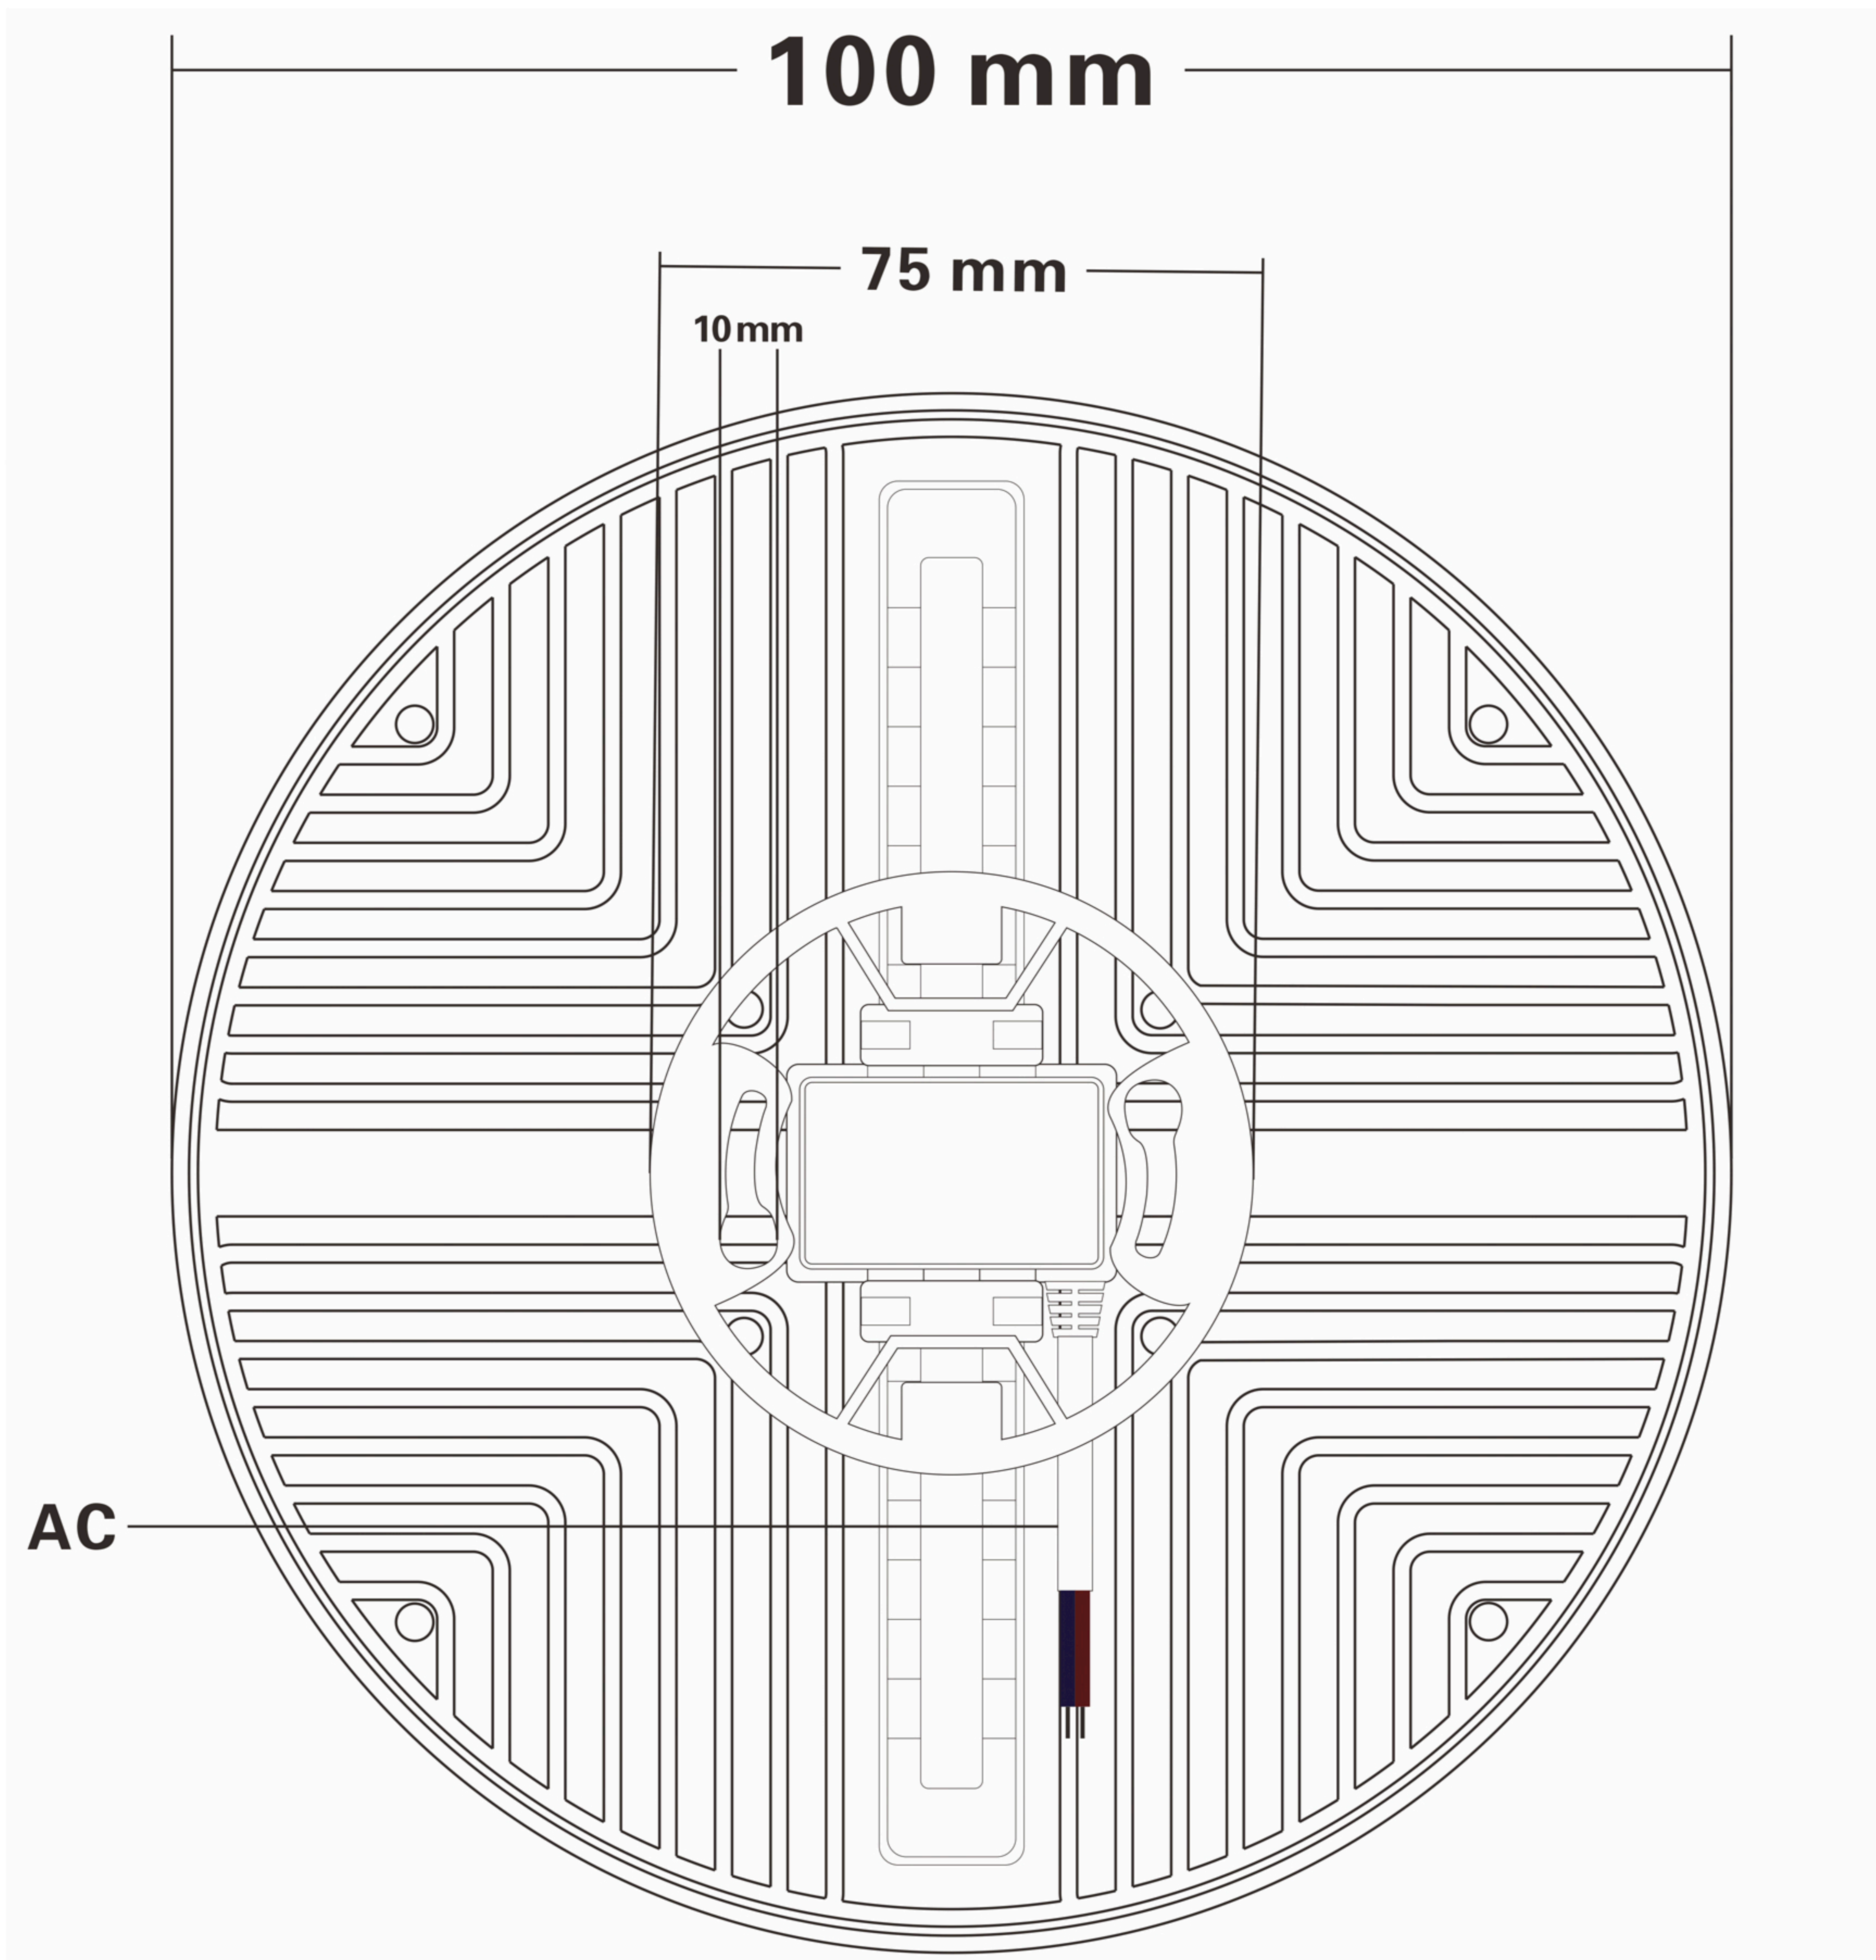

17mm

CLT 501C100

Потолочный вариант

CLT KIT500/501

CLT 501C100